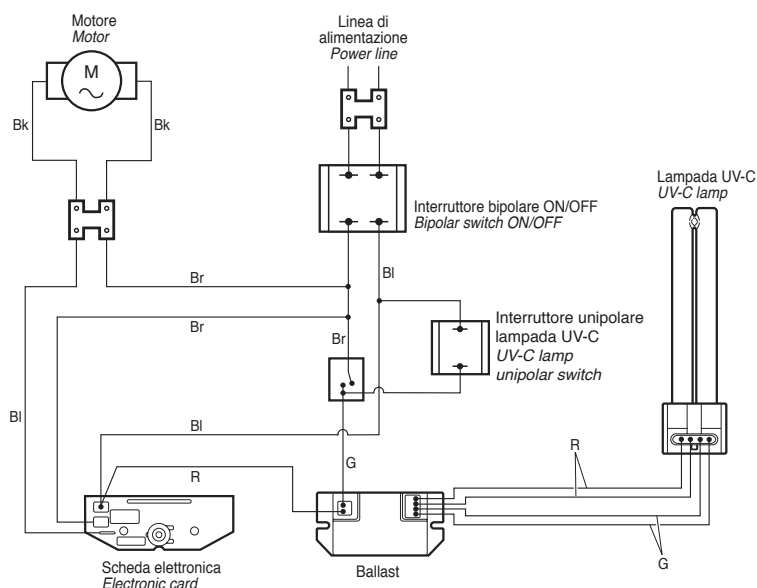

Accessori - Accessories

Pos.	Descrizione	Description	Codice Code	Prezzo unitario Price unit €
A1	Tubo flessibile	Flexible hose	01300BY8	
A2	Prolunga telescopica	Telescopic extension	01005BY1	
A3	Bocchetta a lancia	Crevice tool	60250BY1	
A4	Spazzola a pennello	Utility nozzle	60255BY1	
A5	Spazzola combinata pavimento/moquette	Combined brush for floors/carpets	60287BY1	
A6	Piastra con panno in microfibra alla spazzola combinata	Microfibre cloth plate for combined brush	60288BY1	
Sistemi filtranti - Filter systems				
* A7	Conf. nr. 4 sacchi in fibra BGIA-cat. "L" per GSW mod. ARYA UV-C technology	Pack of 4 BGIA cat. "L" fibre bags for GSW ARYA UV-C technology model	83140BY1	
* A8	Cartuccia filtro (master da 6 pcs)	Filter cartridge (master 6 pcs)	83201BY1	
* A9	Conf. nr. 4 panni in microfibra (poliestere + acrilico) alla spazzola combinata rif. NE05	Pack of 4 microfibre cloths (polyester + acrylic) for combined brush ref. NE05	83405B01	
Opzionali - Optional				
A10	Turbospazzola per materassi ed imbottiti ø35mm "ARYA TURBOBRUSH" rif. TB155	"ARYA TURBO BRUSH" ø35mm turbo brush for mattresses and padded furniture ref. TB155	60008BY1	

* Codice confezione - Pack code

Schema elettrico - Electrical diagram

Legenda colore cavi / Cables colour coding

Bk	Nero / Black
Br	Marrone / Brown
Bl	Blu / Blue
G	Grigio / Gray
R	Rosso / Red