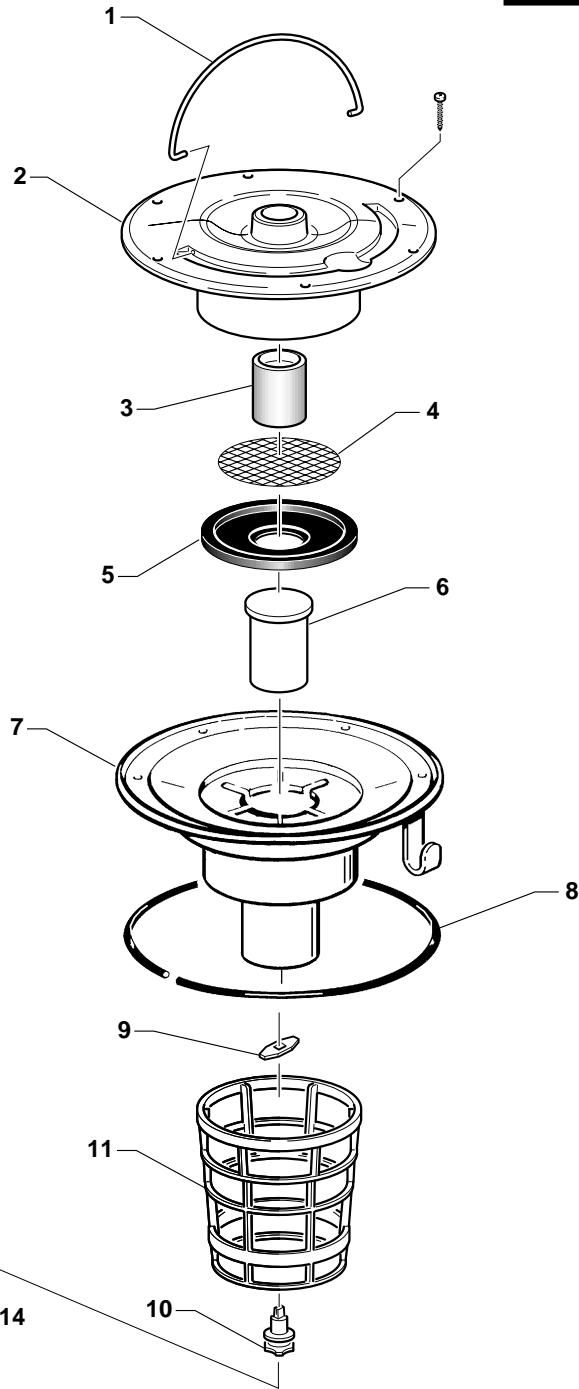

COD.
95 100BOX

**COD.
95 100BOX**

Pos.	Descrizione	Description	Codice Code	Prezzo (cad.) Price (each)
1	Maniglia cromata	Chromium-plated handle	30087B2X
2	Calotta	Cap	50001B0N
3	Guarnizione coperchio in gomma	Cover rubber gasket	70250B0N
4	Griglia in acciaio inox	Stainless steel grille	30102B0X
5	Guarnizione supporto motore	Support motor seal	70032B0N
6	Galleggiante	Float	50077B0V
7	Supporto motore	Motor support	50064B6N
8	Tondino gomma-spugna ø 5 mm	Sponge-rubber gasket ø 5 mm	70016B0N
9	Farfallina aggancio angaletto	Lock handle	50155B0N
10	Angaletto	Handle	50152B0N
11	Cestello	Basket	50002B0N
12	Cerniera completa	Complete hinge	01016B0N
13	Contenitore 20 lt.	20 lt. container	10082B6V
14	Raccordo entrata aria	Air inlet connection	50079B0N
15	Supporto interno	Internal support	50600B0N
16	Ghiera fissaggio raccordo entrata aria	Air inlet connection lock nut	50601B0N

A RICHIESTA
OPTIONAL

Accessori in dotazione
Accessories supplied

COD.
95 100BOX

ø 45 mm

Pos.	Descrizione	Description	Codice Code	Prezzo (cad.) Price (each)
AC1	Tubo flessibile per aspirapolvere completo di impugnatura ergonomica ø 45 - mt. 1,5	Flexible tube for vacuum cleaner with ergonomic handgrip ø 45 - mt. 1,5	01317B0N
AC2	Lancia ø 45	Crevice nozzle ø 45	50080B0N
AC3	--
AC4	Kit accessori opzionali	Optional accessories kit	95101B0X
AC4a	• Carrello con ruote	• Trolley with wheels	01002B6N
AC4b	• Tubo flessibile per aspirapolvere completo di impugnatura ergonomica ø 45 - mt. 1,50 .	• Flexible tube for vacuum cleaner with ergonomic handgrip ø 45 - mt. 1,50 .	01317B0N
AC4c	• Prolunga rigida ø 45	• Rigid extension ø 45	50091B0N
AC4d	• Spazzola multiuso ø 45 GSW	• Multiuse brush ø 45 GSW	60277B0N
AC4e	• Inserto per pavimenti in A.B.S. nero	• Black A.B.S. hard floor nozzle	60279B0N
AC4f	• Inserto per moquette in A.B.S. nero	• Black A.B.S. carpet nozzle	60280B0N
AC4g	• Bocchetta per detriti ø 45	• Waste nozzle ø 45	50089B0N