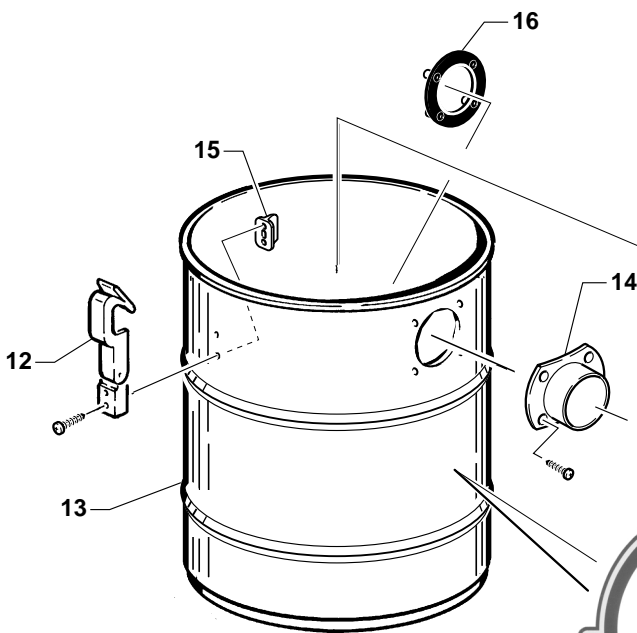

COD.
95 100BOX

**COD.
95 100BOX**

Pos.	Descrizione	Description	Codice Code	Prezzo (cad.) Price (each)
1	Maniglia cromata	Chromium-plated handle	30087B2X
2	Calotta	Cap	50001B0N
3	Guarnizione coperchio in gomma	Cover rubber gasket	70250B0N
4	Griglia in acciaio inox	Stainless steel grille	30102B0X
5	Guarnizione supporto motore	Support motor seal	70032B0N
6	Galleggiante	Float	50077B0V
7	Supporto motore	Motor support	50064B6N
8	Tondino gomma-spugna ø 5 mm	Sponge-rubber gasket ø 5 mm	70016B0N
9	Farfallina aggancio angaletto	Lock handle	50155B0N
10	Angaletto	Handle	50152B0N
11	Cestello	Basket	50002B0N
12	Cerniera completa	Complete hinge	01016B0N
13	Contenitore 20 lt.	20 lt. container	10082B6V
14	Raccordo entrata aria	Air inlet connection	50079B0N
15	Supporto interno	Internal support	50600B0N
16	Ghiera fissaggio raccordo entrata aria	Air inlet connection lock nut	50601B0N

A RICHIESTA
OPTIONAL

Accessori in dotazione
Accessories supplied

COD.
95 100BOX

ø 45 mm

Pos.	Descrizione	Description	Codice Code	Prezzo (cad.) Price (each)
AC1	Tubo flessibile per aspirapolvere completo di impugnatura ergonomica ø 45 - mt. 1,5	Flexible tube for vacuum cleaner with ergonomic handgrip ø 45 - mt. 1,5	01317B0N
AC2	Lancia ø 45	Crevice nozzle ø 45	50080B0N
AC3	--
AC4	Kit accessori opzionali	Optional accessories kit	95101B0X
AC4a	• Carrello con ruote	• Trolley with wheels	01002B6N
AC4b	• Tubo flessibile per aspirapolvere completo di impugnatura ergonomica ø 45 - mt. 1,50 .	• Flexible tube for vacuum cleaner with ergonomic handgrip ø 45 - mt. 1,50 .	01317B0N
AC4c	• Prolunga rigida ø 45	• Rigid extension ø 45	50091B0N
AC4d	• Spazzola multiuso ø 45 GSW	• Multiuse brush ø 45 GSW	60277B0N
AC4e	• Inserto per pavimenti in A.B.S. nero	• Black A.B.S. hard floor nozzle	60279B0N
AC4f	• Inserto per moquette in A.B.S. nero	• Black A.B.S. carpet nozzle	60280B0N
AC4g	• Bocchetta per detriti ø 45	• Waste nozzle ø 45	50089B0N